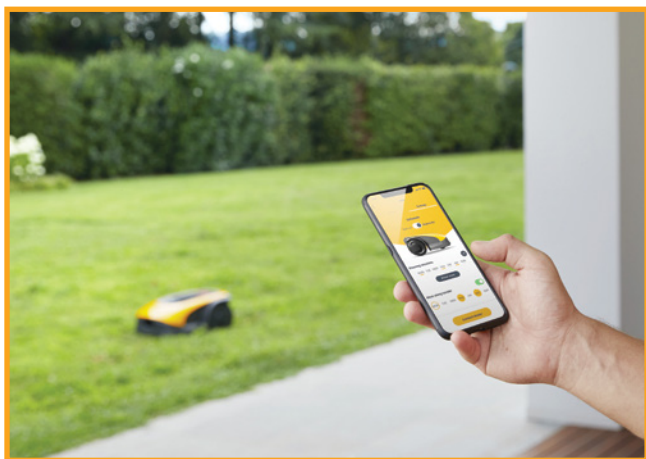

## NEMA PREPREKA

Kompaktne i lagane, robotske kosilice STIGA Stig inteligentno upravljaju baštama svih oblika i veličina: savršena ravnoteža omogućava upravljanje svim terenima.