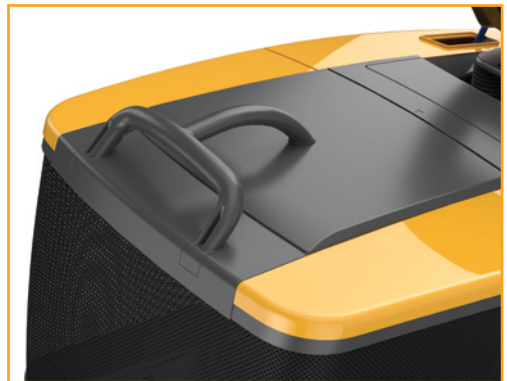

SWIFT 372E

EXPERIENCE

Akumulatorski traktor

Tip baterije: Lithium-Ion
Napon baterije: 4 x 48V
Snaga motora: 2 kW
Maksimalna površina košenja: 2000 m²
Širina košenja: 72 cm
Visina košenja: 3 - 8 cm
Zapremina sakupljača: 170 l
Sakupljanje
Malčiranje
Masa: 158.5 kg

Broj artikla: 072493

Bar kod: 8008984852570