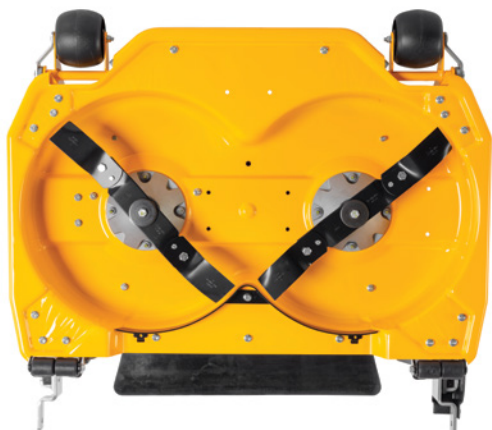

95 Combi EL QF

Platforma za košenje

Quick Flip sistem
Combi - prebacivanje između Multiclip malčiranja i zadnjeg pražnjenja
Podešavanje visine: električno
Širina košenja: 95 cm
Visina košenja: 2.5 - 8.5 cm
Broj sečiva: 2
Masa: 49 kg

Broj artikla: 070280

Bar kod: 8008984832428

100 Combi 3 EL QF

Platforma za košenje

Quick Flip sistem
Combi - prebacivanje između Multiclip malčiranja i zadnjeg pražnjenja
Podešavanje visine: električno
Širina košenja: 100 cm
Visina košenja: 2.5 - 9 cm
Broj sečiva: 3
Masa: 55 kg

Broj artikla: 068949

Bar kod: 8008984842458