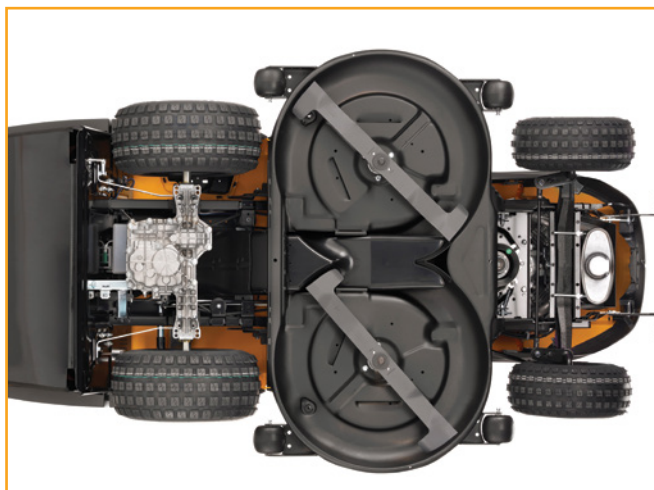

POWERED by
HONDA

Estate 7122 HWSY **EXPERT**

Traktor

Tip motora: Honda GXV 630 Twin Cylinder
Cirkulaciono podmazivanje
Zapremina motora: 688 cm³
Snaga motora: 15 kW (2700 rpm)
Maksimalna površina košenja: 8000 m²
Širina košenja: 122 cm
Visina košenja (7 nivoa): 3 - 9 cm
Rezervoar za benzin: 8 l
Točkovi: 15" x 18"
Tip prenosa: hidrostatički
Masa: 249 kg
Oprema: pametan ekran,
LED svetla, sakupljač trave

Broj artikla: 073478

Bar kod: 8008984832299